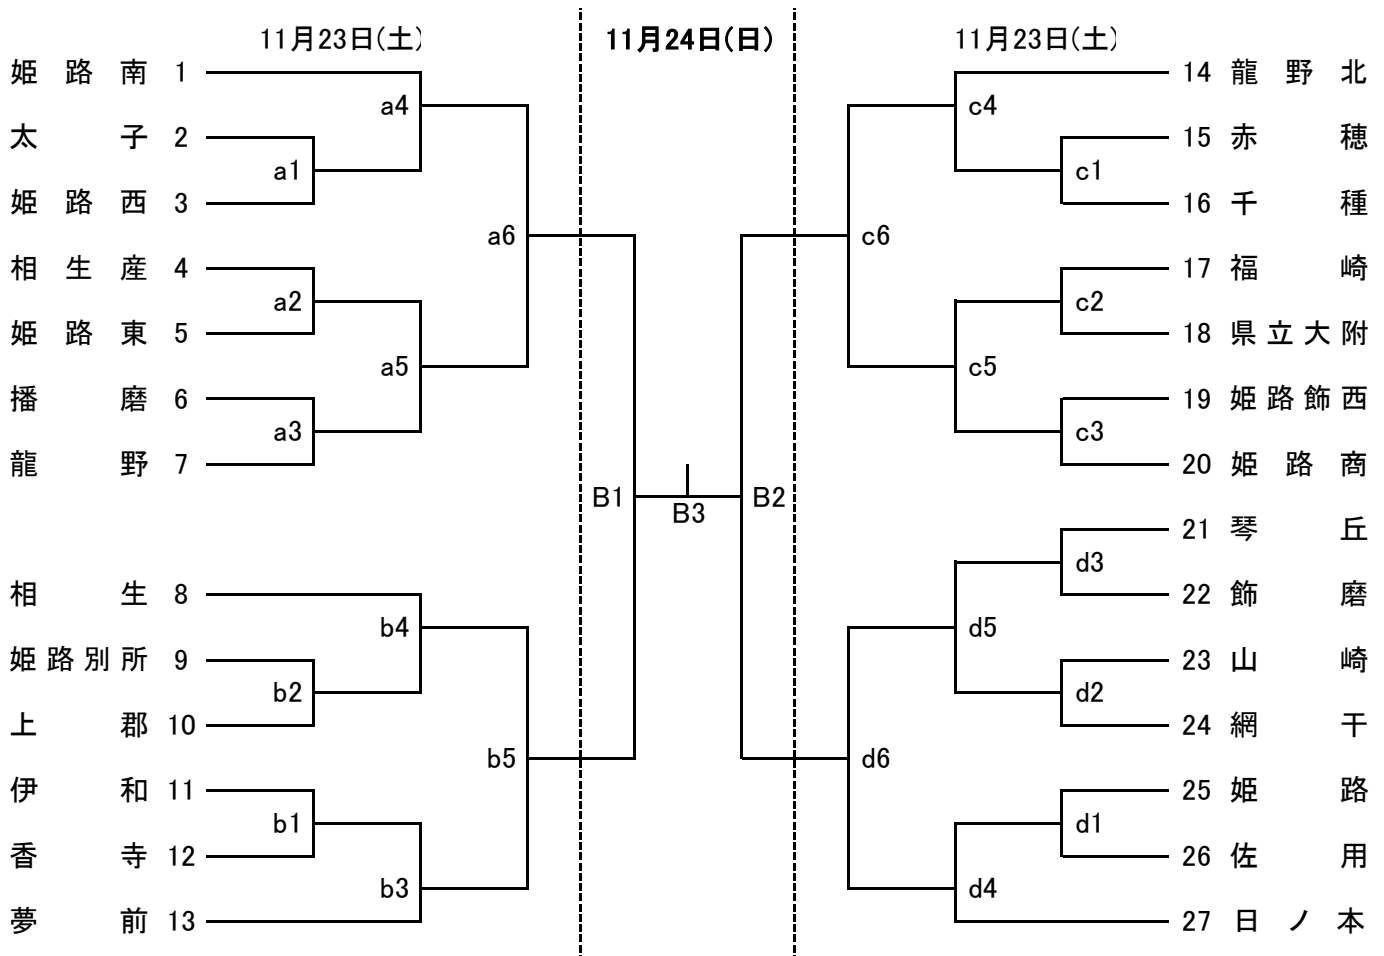

# 平成25年度 秋季西播バレーボール優勝大会 (女子)

期日・会場 11月23日(土) a・bコート 県立姫路南高校 会場責任者 内海  
 c・dコート 市立琴丘高校 会場責任者 澤田  
 11月24日(日) Bコート 県立姫路工業高校 会場責任者 津田

開館 両日ともに 9時00分  
 試合開始設定時刻

両日	第1試合	第2試合	第3試合	第4試合	第5試合	第6試合
	10:00	11:00	12:00	13:00	14:00	15:00

## 会場練習時間及びチーム

	コート	9:05~9:20			9:20~9:35		9:35~9:50	
		11月23日	a	相 生 産	姫 路 東	播 磨	龍 野	太 子
	b	姫 路 別 所	香 寺	夢 前	相 生	伊 和	香 寺	
	c	福 崎	県 立 大 附	姫 路 飾 西	姫 路 商	赤 穂	千 種	
	d	山 崎	網 干	琴 丘	飾 磨	姫 路	佐 用	
11月24日	B	B2に出場するチーム			B2に出場するチーム		B1に出場するチーム	